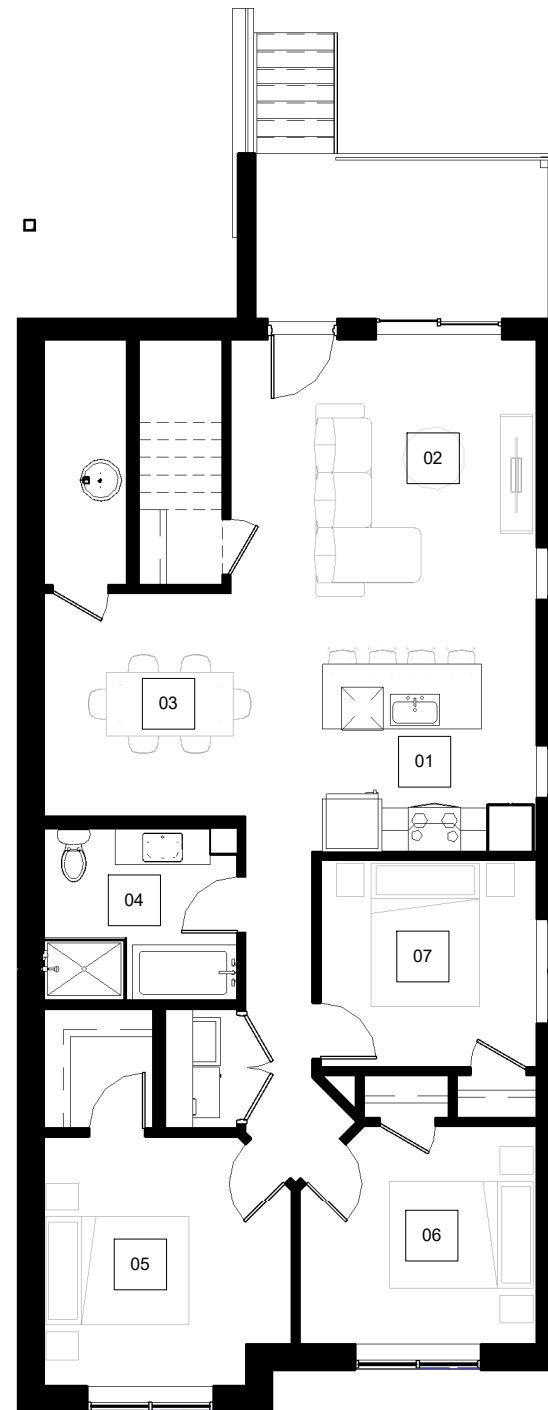

UNITÉ 216

(5-1/2) NIVEAU 1

SUPERFICIES :

LOGEMENT
BALCON

1220 pi²
100 pi²

UNITÉS SIMILAIRES :

218

FACADE SUR RUE

- 01 **CUSINE** : (10'-4" X 8'-11")
KITCHEN
- 02 **SALLE À MANGER** : (13'-5" X 10'-9")
DINING ROOM
- 03 **SALON** : (14'-7" X 14'-6")
LIVING ROOM
- 04 **SALLE DE BAIN** : (9'-5" X 8'-3")
BATHROOM
- 05 **CHAMBRE PRINCIPALE** : (12'-0" X 12'-0")
ROOM
- 06 **CHAMBRE 1** : (11'-4" X 10'-6")
ROOM
- 07 **CHAMBRE 2** : (10'-4" X 10'-0")
ROOM