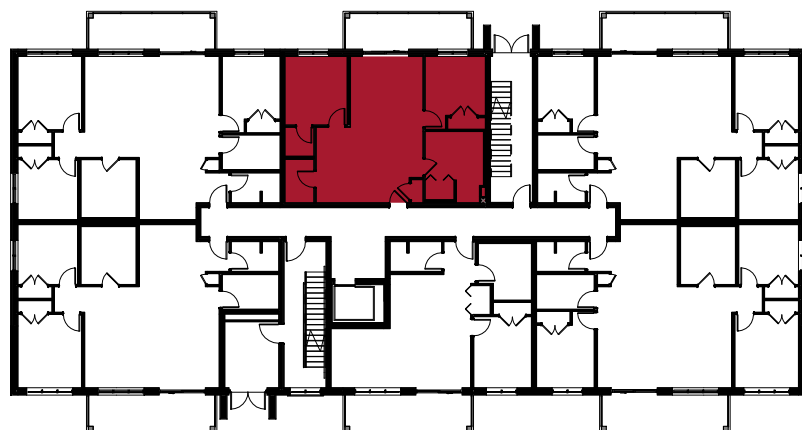

# UNITÉ 105

(4-1/2) NIVEAU 1

## SUPERFICIES :

LOGEMENT  
BALCON

970 pi<sup>2</sup>  
150 pi<sup>2</sup>

## UNITÉS SIMILAIRES :

205 305

FACADE SUR RUE

- 01 **CUSINE** : (10'-6" X 9'-2")  
KITCHEN
- 02 **SALLE À MANGER** : (10'-6" X 10'-0")  
DINING ROOM
- 03 **SALON** : (12'-7" X 11'-0")  
LIVING ROOM
- 04 **SALLE DE BAIN** : (10'-1" X 12'-4")  
BATHROOM
- 05 **CHAMBRE PRINCIPALE** : (10'-9" X 11'-10")  
ROOM
- 06 **CHAMBRE SECONDAIRE** : (10'-5" X 10'-3")  
ROOM