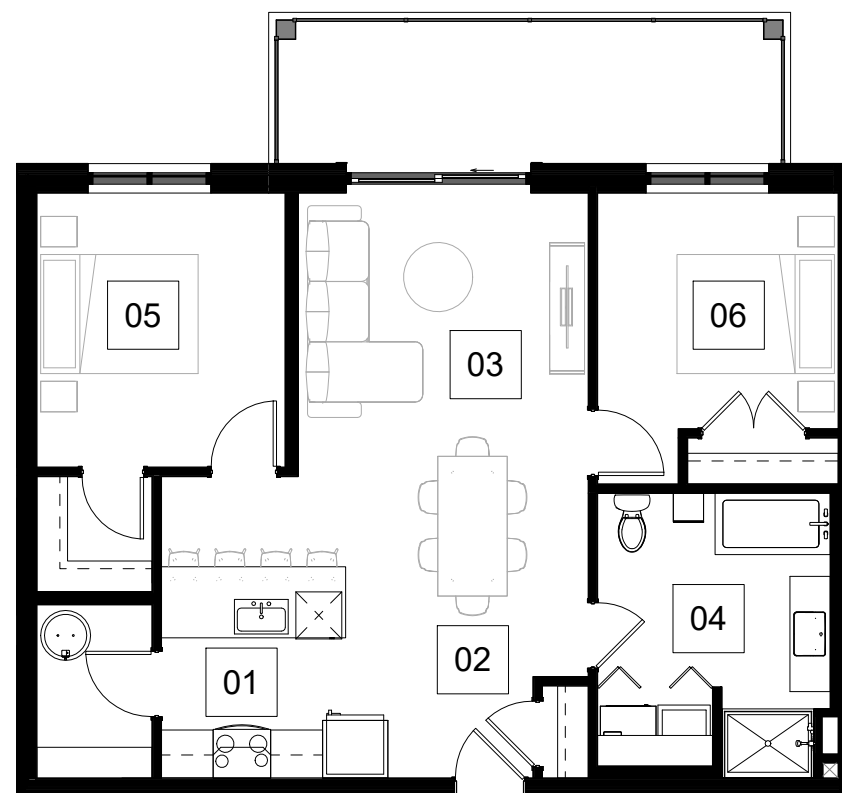

## SUPERFICIES :

LOGEMENT  
BALCON

970 pi<sup>2</sup>  
150 pi<sup>2</sup>

## UNITÉS SIMILAIRES :

205 305

FACADE SUR RUE

- 01 **CUSINE** : (10'-6" X 9'-2")  
KITCHEN
- 02 **SALLE À MANGER** : (10'-6" X 10'-0")  
DINING ROOM
- 03 **SALON** : (12'-7" X 11'-0")  
LIVING ROOM
- 04 **SALLE DE BAIN** : (10'-1" X 12'-4")  
BATHROOM
- 05 **CHAMBRE PRINCIPALE** : (10'-9" X 11'-10")  
ROOM
- 06 **CHAMBRE SECONDAIRE** : (10'-5" X 10'-3")  
ROOM